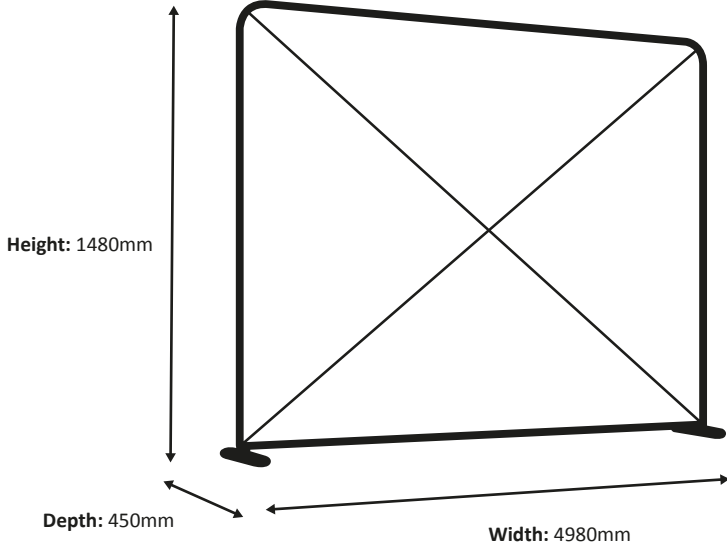

B. Graphic

Actual size of graphic: 2480 * 1450 mm (W/H)

2480 mm

Zip Frame - Straight 300 x 150cm (FZFS-300-150)

Specifications

A. Frame

B. Graphic

Actual size of graphic: 2980 * 1450 mm (W/H)

Scale 1:10

Zip Frame - Straight 400 x 150cm (FZFS-400-150)

Specifications

A. Frame

B. Graphic

Actual size of graphic: 3980 * 1450 mm (W/H)

Scale 1:10

Zip Frame - Straight 500 x 150cm (FZFS-500-150)

Specifications

A. Frame

B. Graphic

Actual size of graphic: 4980 * 1450 mm (W/H)

Zip Frame - Straight 600 x 150cm (FZFS-600-150)

Specifications

A. Frame

B. Graphic

Actual size of graphic: 5980 * 1450 mm (W/H)

Scale 1:10

Zip Frame - Straight 100 x 230cm (FZFS-100-230)

Specifications

A. Frame

B. Graphic

Actual size of graphic: 980 * 2250 mm (W/H)

Scale 1:10