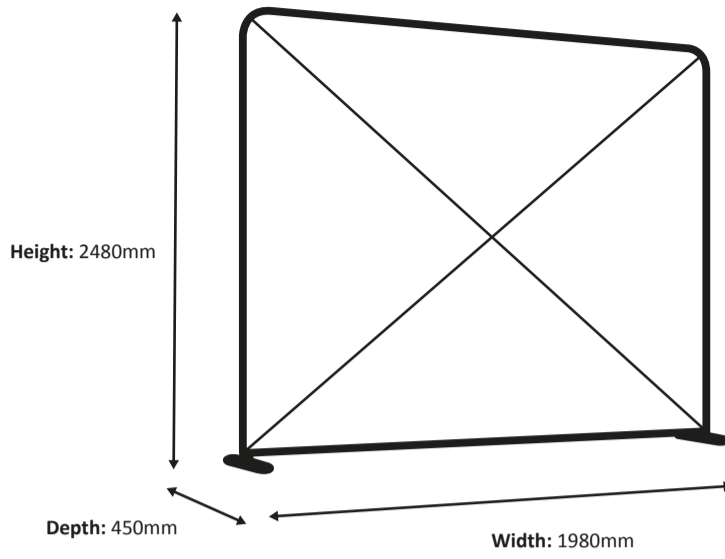

4980 mm

2250 mm

Zip Frame - Straight 600 x 230cm (FZFS-600-230)

Specifications

A. Frame

B. Graphic

Actual size of graphic: 5980 * 2250 mm (W/H)

Zip Frame - Straight 100 x 250cm (FZFS-100-250)

Specifications

A. Frame

B. Graphic

Actual size of graphic: 980 * 2450 mm (W/H)

Scale 1:10

Zip Frame - Straight 150 x 250cm (FZFS-150-250)

Specifications

A. Frame

B. Graphic

Actual size of graphic: 1480 * 2450 mm (W/H)

Scale 1:10

Zip Frame - Straight 200 x 250cm (FZFS-200-250)

Specifications

A. Frame

B. Graphic

Actual size of graphic:

1980 * 2450 mm (W/H)

Scale 1:10

Zip Frame - Straight 100 x 300cm (FZFS-100-300)

Specifications

A. Frame

B. Graphic

Actual size of graphic: 980 * 2950 mm (W/H)

Scale 1:10