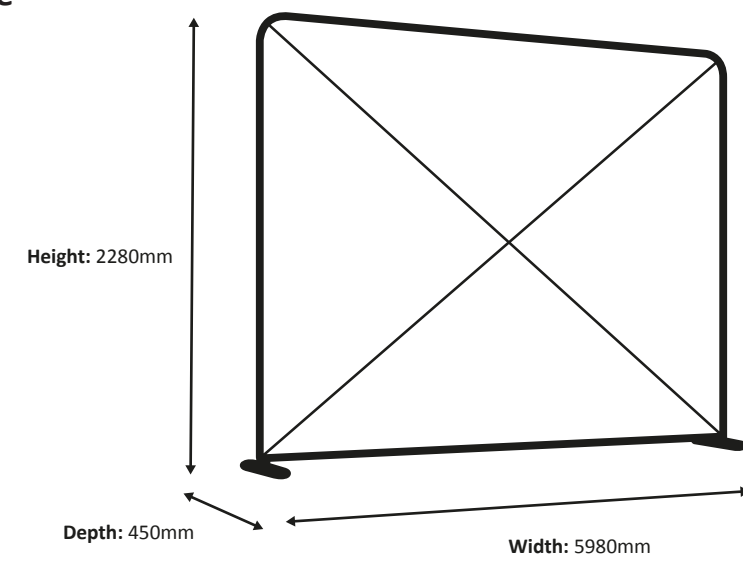

Zip Frame - Straight 300 x 230cm (FZFS-300-230)

Specifications

A. Frame

B. Graphic

Actual size of graphic: 2980 * 2250 mm (W/H)

Scale 1:10

Zip Frame - Straight 400 x 230cm (FZFS-400-230)

Specifications

A. Frame

B. Graphic

Actual size of graphic: 3980 * 2250 mm (W/H)

Zip Frame - Straight 500 x 230cm (FZFS-500-230)

Specifications

A. Frame

B. Graphic

Actual size of graphic: 4980 * 2250 mm (W/H)

4980 mm

2250 mm

Zip Frame - Straight 600 x 230cm (FZFS-600-230)

Specifications

A. Frame

B. Graphic

Actual size of graphic: 5980 * 2250 mm (W/H)

Zip Frame - Straight 100 x 250cm (FZFS-100-250)

Specifications

A. Frame

B. Graphic

Actual size of graphic: 980 * 2450 mm (W/H)

Scale 1:10

Zip Frame - Straight 150 x 250cm (FZFS-150-250)

Specifications

A. Frame