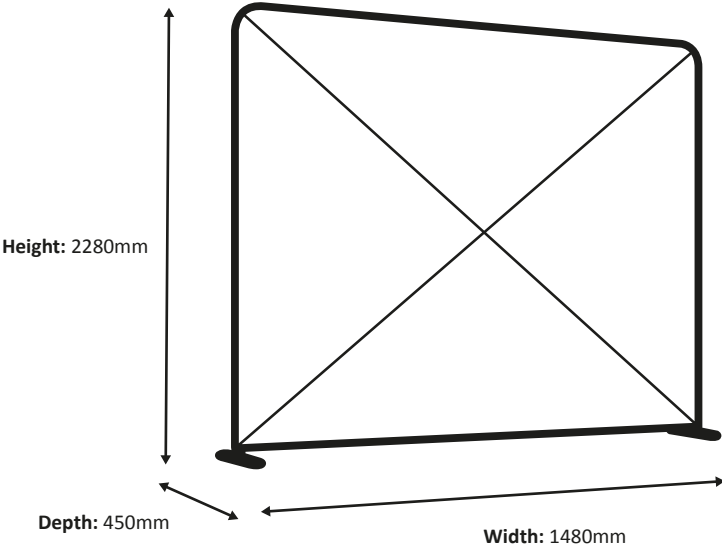

Specifications

A. Frame

B. Graphic

Actual size of graphic: 4980 * 1450 mm (W/H)

Zip Frame - Straight 600 x 150cm (FZFS-600-150)

Specifications

A. Frame

B. Graphic

Actual size of graphic: 5980 * 1450 mm (W/H)

Scale 1:10

Zip Frame - Straight 100 x 230cm (FZFS-100-230)

Specifications

A. Frame

B. Graphic

Actual size of graphic: 980 * 2250 mm (W/H)

Scale 1:10

Zip Frame - Straight 150 x 230cm (FZFS-150-230)

Specifications

A. Frame

B. Graphic

Actual size of graphic: 1480 * 2250 mm (W/H)

Zip Frame - Straight 200 x 230cm (FZFS-200-230)

Specifications

A. Frame

B. Graphic

Actual size of graphic: 1980 * 2250 mm (W/H)

Scale 1:10

Zip Frame - Straight 250 x 230cm (FZFS-250-230)

Specifications

A. Frame

B. Graphic

Actual size of graphic: 2480 * 2250 mm (W/H)