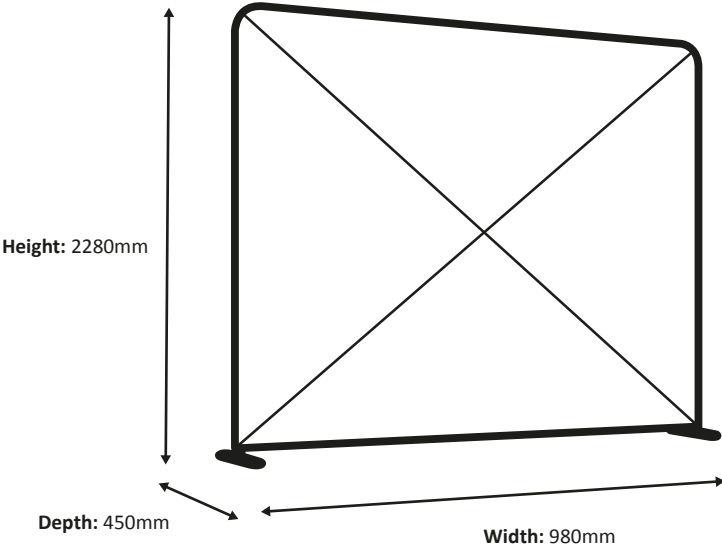

Specifications

A. Frame

B. Graphic

Actual size of graphic: 4980 * 1450 mm (W/H)

Zip Frame - Straight 600 x 150cm (FZFS-600-150)

Specifications

A. Frame

B. Graphic

Actual size of graphic: 5980 * 1450 mm (W/H)

Scale 1:10

Zip Frame - Straight 100 x 230cm (FZFS-100-230)

Specifications

A. Frame

B. Graphic

Actual size of graphic: 980 * 2250 mm (W/H)

Scale 1:10

Zip Frame - Straight 150 x 230cm (FZFS-150-230)

Specifications

A. Frame

B. Graphic

Actual size of graphic: 1480 * 2250 mm (W/H)

Zip Frame - Straight 200 x 230cm (FZFS-200-230)

Specifications

A. Frame

B. Graphic

Actual size of graphic: 1980 * 2250 mm (W/H)

Scale 1:10

Zip Frame - Straight 250 x 230cm (FZFS-250-230)

Specifications

A. Frame

B. Graphic

Actual size of graphic: 2480 * 2250 mm (W/H)