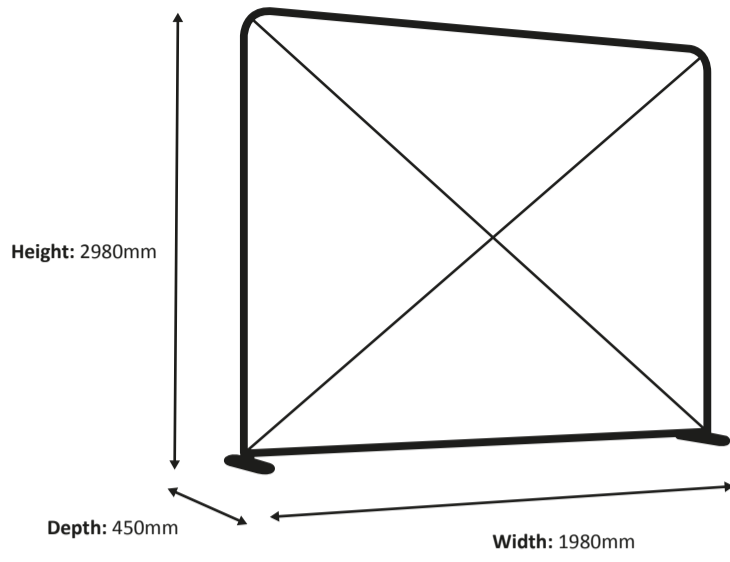

B. Graphic

Actual size of graphic: 1480 * 2450 mm (W/H)

Scale 1:10

Zip Frame - Straight 200 x 250cm (FZFS-200-250)

Specifications

A. Frame

B. Graphic

Actual size of graphic:

1980 * 2450 mm (W/H)

Scale 1:10

Zip Frame - Straight 100 x 300cm (FZFS-100-300)

Specifications

A. Frame

B. Graphic

Actual size of graphic: 980 * 2950 mm (W/H)

Scale 1:10

Zip Frame - Straight 150 x 300cm (FZFS-150-300)

Specifications

A. Frame

B. Graphic

Actual size of graphic: 1480 * 2950 mm (W/H)

Zip Frame - Straight 200 x 300cm (FZFS-200-300)

Specifications

A. Frame

B. Graphic

Actual size of graphic: 1980 * 2950 mm (W/H)

Scale 1:10