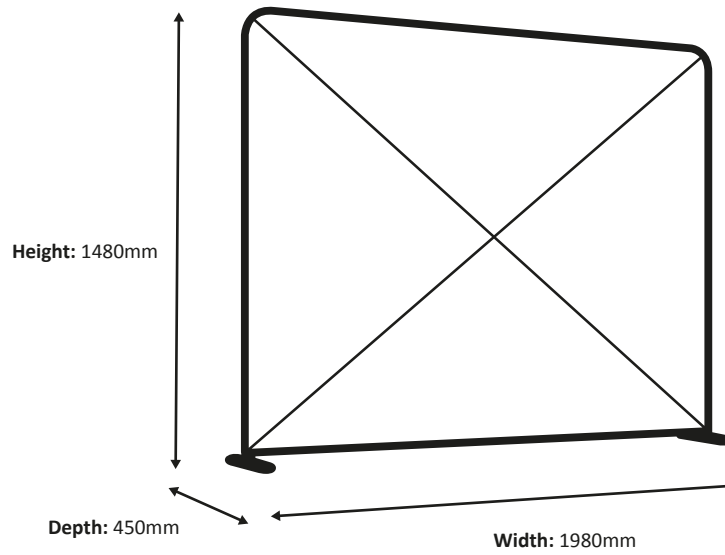

B. Graphic

Actual size of graphic:

4980 * 950 mm (W/H)

Scale 1:10

Zip-Frame - Straight 600 x 100cm (FZFS-600-100)

Graphical specifications

A. Frame

B. Graphic

Actual size of graphic: 5980 * 950 mm (W/H)

Scale 1:10

Zip Frame - Straight 100 x 150cm (FZFS-100-150)

Specifications

A. Frame

B. Graphic

Actual size of graphic: 980 * 1450 mm (W/H)

Scale 1:10

Zip Frame - Straight 150 x 150cm (FZFS-150-150)

Specifications

A. Frame

B. Graphic

Actual size of graphic: 1480 * 1450 mm (W/H)

Scale 1:10

Zip Frame - Straight 200 x 150cm (FZFS-200-150)

Specifications

A. Frame

B. Graphic

Actual size of graphic:

1980 * 1450 mm (W/H)

Scale 1:10

Zip Frame - Straight 250x 150cm (FZFS-250-150)

Specifications

A. Frame