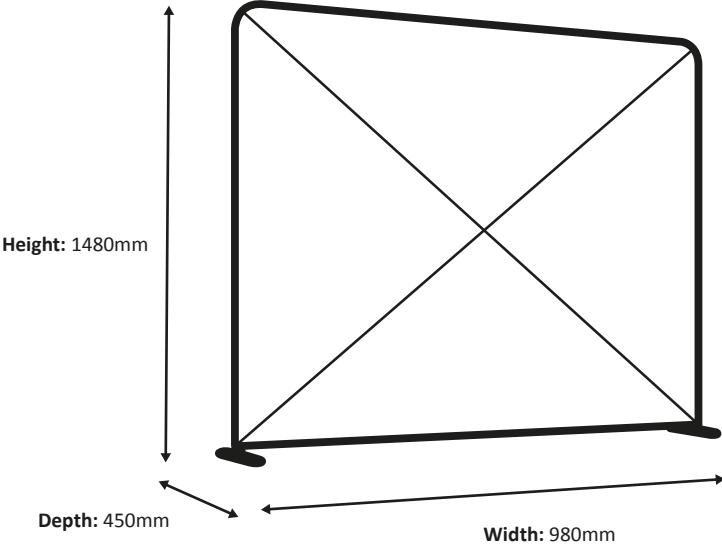

A. Frame

B. Graphic

Actual size of graphic: 3980 * 950 mm (W/H)

3980 mm

Scale 1:10

Zip-Frame - Straight 500 x 100cm (FZFS-500-100)

Specifications

A. Frame

B. Graphic

Actual size of graphic:

4980 * 950 mm (W/H)

Scale 1:10

Zip-Frame - Straight 600 x 100cm (FZFS-600-100)

Graphical specifications

A. Frame

B. Graphic

Actual size of graphic: 5980 * 950 mm (W/H)

Scale 1:10

Zip Frame - Straight 100 x 150cm (FZFS-100-150)

Specifications

A. Frame

B. Graphic

Actual size of graphic: 980 * 1450 mm (W/H)

Scale 1:10

Zip Frame - Straight 150 x 150cm (FZFS-150-150)

Specifications

A. Frame

B. Graphic

Actual size of graphic: 1480 * 1450 mm (W/H)

Scale 1:10

Zip Frame - Straight 200 x 150cm (FZFS-200-150)

Specifications