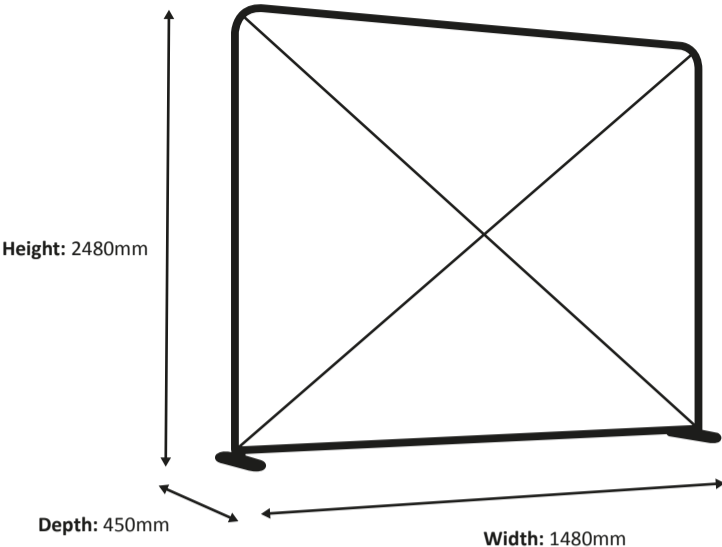

4980 mm

2250 mm

Zip Frame - Straight 600 x 230cm (FZFS-600-230)

Specifications

A. Frame

B. Graphic

Actual size of graphic: 5980 * 2250 mm (W/H)

Zip Frame - Straight 100 x 250cm (FZFS-100-250)

Specifications

A. Frame

B. Graphic

Actual size of graphic: 980 * 2450 mm (W/H)

Scale 1:10

Zip Frame - Straight 150 x 250cm (FZFS-150-250)

Specifications

A. Frame

B. Graphic

Actual size of graphic: 1480 * 2450 mm (W/H)

Scale 1:10

Zip Frame - Straight 200 x 250cm (FZFS-200-250)

Specifications

A. Frame

B. Graphic

Actual size of graphic:

1980 * 2450 mm (W/H)

Scale 1:10

Zip Frame - Straight 100 x 300cm (FZFS-100-300)

Specifications

A. Frame

B. Graphic

Actual size of graphic: 980 * 2950 mm (W/H)

Scale 1:10