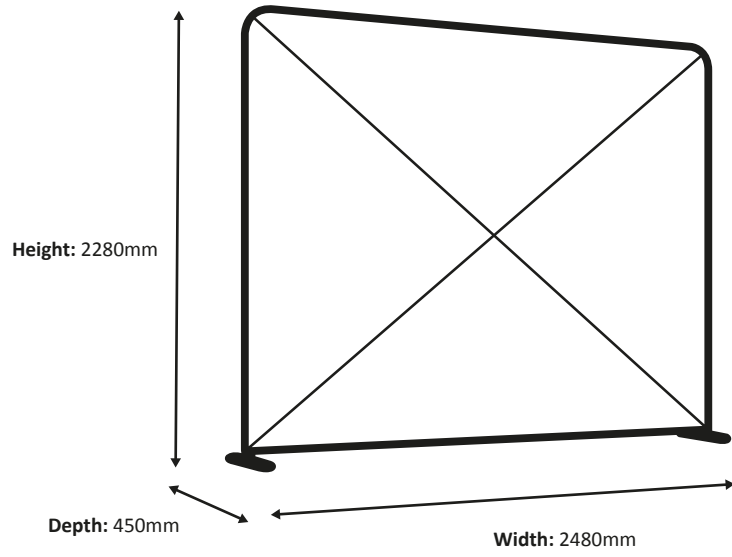

Zip Frame - Straight 150 x 230cm (FZFS-150-230)

Specifications

A. Frame

B. Graphic

Actual size of graphic: 1480 * 2250 mm (W/H)

Zip Frame - Straight 200 x 230cm (FZFS-200-230)

Specifications

A. Frame

B. Graphic

Actual size of graphic: 1980 * 2250 mm (W/H)

Scale 1:10

Zip Frame - Straight 250 x 230cm (FZFS-250-230)

Specifications

A. Frame

B. Graphic

Actual size of graphic: 2480 * 2250 mm (W/H)

Zip Frame - Straight 300 x 230cm (FZFS-300-230)

Specifications

A. Frame

B. Graphic

Actual size of graphic: 2980 * 2250 mm (W/H)

Scale 1:10

Zip Frame - Straight 400 x 230cm (FZFS-400-230)

Specifications

A. Frame

B. Graphic

Actual size of graphic: 3980 * 2250 mm (W/H)

Zip Frame - Straight 500 x 230cm (FZFS-500-230)

Specifications

A. Frame

B. Graphic

Actual size of graphic: 4980 * 2250 mm (W/H)