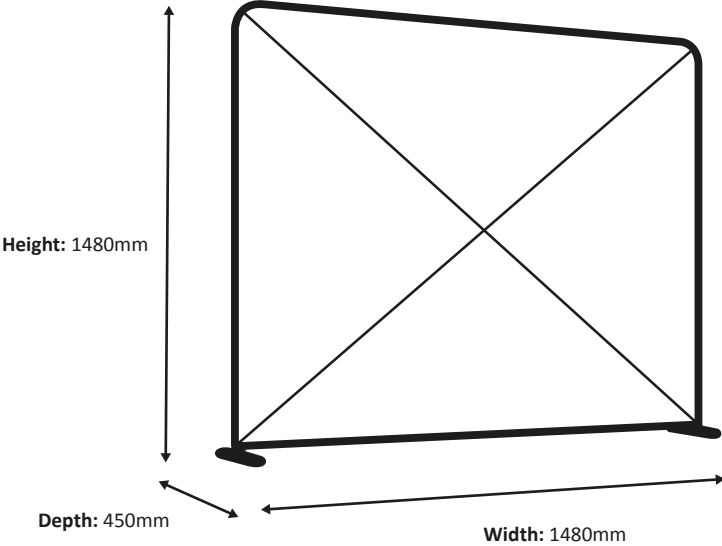

A. Frame

B. Graphic

Actual size of graphic: 3980 * 950 mm (W/H)

3980 mm

Scale 1:10

Zip-Frame - Straight 500 x 100cm (FZFS-500-100)

Specifications

A. Frame

B. Graphic

Actual size of graphic:

4980 * 950 mm (W/H)

Scale 1:10

Zip-Frame - Straight 600 x 100cm (FZFS-600-100)

Graphical specifications

A. Frame

B. Graphic

Actual size of graphic: 5980 * 950 mm (W/H)

Scale 1:10

Zip Frame - Straight 100 x 150cm (FZFS-100-150)

Specifications

A. Frame

B. Graphic

Actual size of graphic: 980 * 1450 mm (W/H)

Scale 1:10

Zip Frame - Straight 150 x 150cm (FZFS-150-150)

Specifications

A. Frame

B. Graphic

Actual size of graphic: 1480 * 1450 mm (W/H)

Scale 1:10

Zip Frame - Straight 200 x 150cm (FZFS-200-150)

Specifications