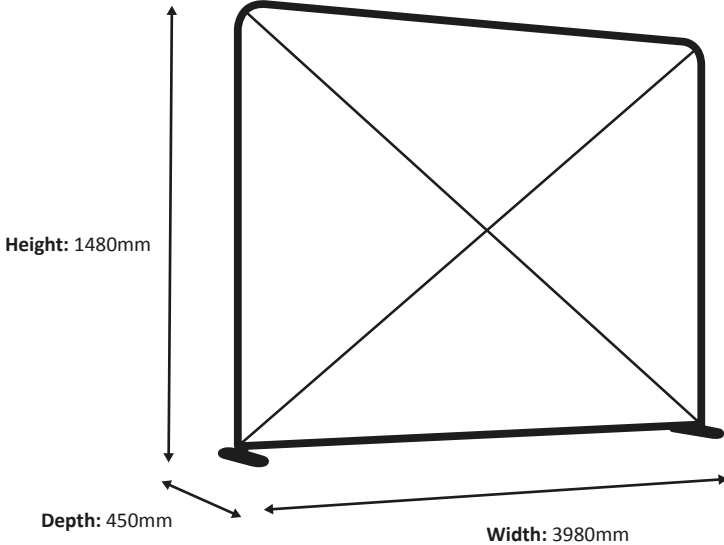

A. Frame

B. Graphic

Actual size of graphic:

1980 * 1450 mm (W/H)

Scale 1:10

Zip Frame - Straight 250x 150cm (FZFS-250-150)

Specifications

A. Frame

B. Graphic

Actual size of graphic: 2480 * 1450 mm (W/H)

2480 mm

Zip Frame - Straight 300 x 150cm (FZFS-300-150)

Specifications

A. Frame

B. Graphic

Actual size of graphic: 2980 * 1450 mm (W/H)

Scale 1:10

Zip Frame - Straight 400 x 150cm (FZFS-400-150)

Specifications

A. Frame

B. Graphic

Actual size of graphic: 3980 * 1450 mm (W/H)

Scale 1:10

Zip Frame - Straight 500 x 150cm (FZFS-500-150)

Specifications

A. Frame

B. Graphic

Actual size of graphic: 4980 * 1450 mm (W/H)

Zip Frame - Straight 600 x 150cm (FZFS-600-150)

Specifications

A. Frame

B. Graphic