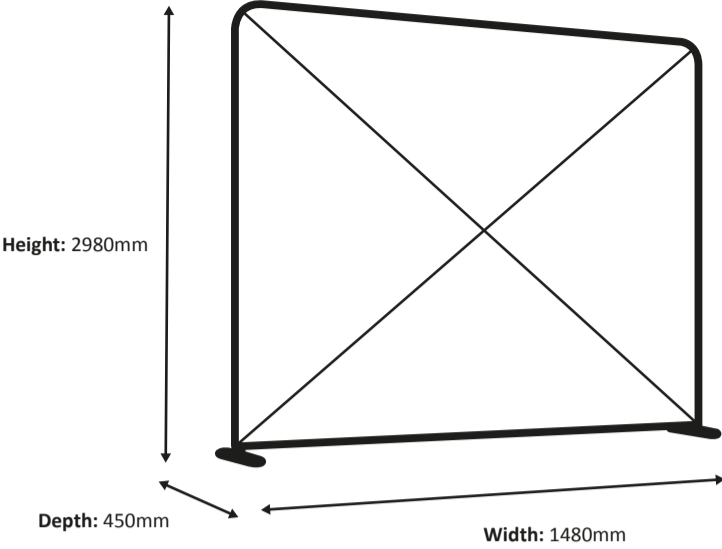

Specifications

A. Frame

B. Graphic

Actual size of graphic: 980 * 2450 mm (W/H)

Scale 1:10

Zip Frame - Straight 150 x 250cm (FZFS-150-250)

Specifications

A. Frame

B. Graphic

Actual size of graphic: 1480 * 2450 mm (W/H)

Scale 1:10

Zip Frame - Straight 200 x 250cm (FZFS-200-250)

Specifications

A. Frame

B. Graphic

Actual size of graphic:

1980 * 2450 mm (W/H)

Scale 1:10

Zip Frame - Straight 100 x 300cm (FZFS-100-300)

Specifications

A. Frame

B. Graphic

Actual size of graphic: 980 * 2950 mm (W/H)

Scale 1:10

Zip Frame - Straight 150 x 300cm (FZFS-150-300)

Specifications

A. Frame

B. Graphic

Actual size of graphic: 1480 * 2950 mm (W/H)

Zip Frame - Straight 200 x 300cm (FZFS-200-300)

Specifications

A. Frame