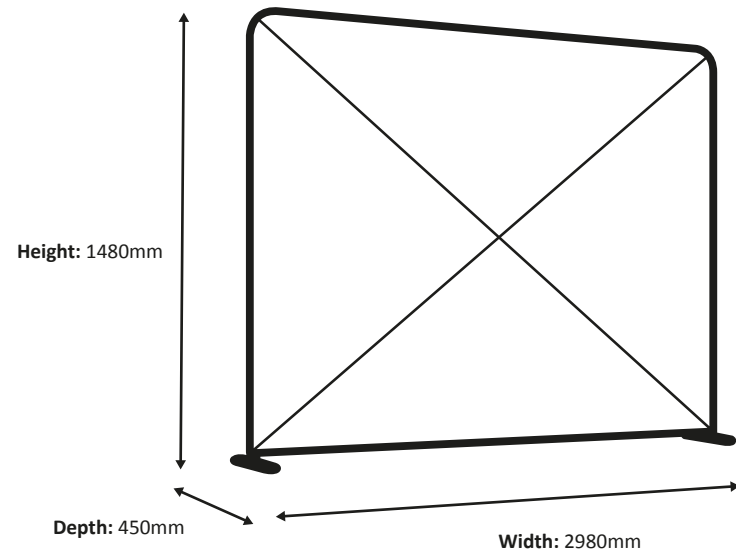

A. Frame

B. Graphic

Actual size of graphic:

1980 * 1450 mm (W/H)

Scale 1:10

Zip Frame - Straight 250x 150cm (FZFS-250-150)

Specifications

A. Frame

B. Graphic

Actual size of graphic: 2480 * 1450 mm (W/H)

2480 mm

Zip Frame - Straight 300 x 150cm (FZFS-300-150)

Specifications

A. Frame

B. Graphic

Actual size of graphic: 2980 * 1450 mm (W/H)

Scale 1:10

Zip Frame - Straight 400 x 150cm (FZFS-400-150)

Specifications

A. Frame

B. Graphic

Actual size of graphic: 3980 * 1450 mm (W/H)

Scale 1:10

Zip Frame - Straight 500 x 150cm (FZFS-500-150)

Specifications

A. Frame

B. Graphic

Actual size of graphic: 4980 * 1450 mm (W/H)

Zip Frame - Straight 600 x 150cm (FZFS-600-150)

Specifications

A. Frame

B. Graphic