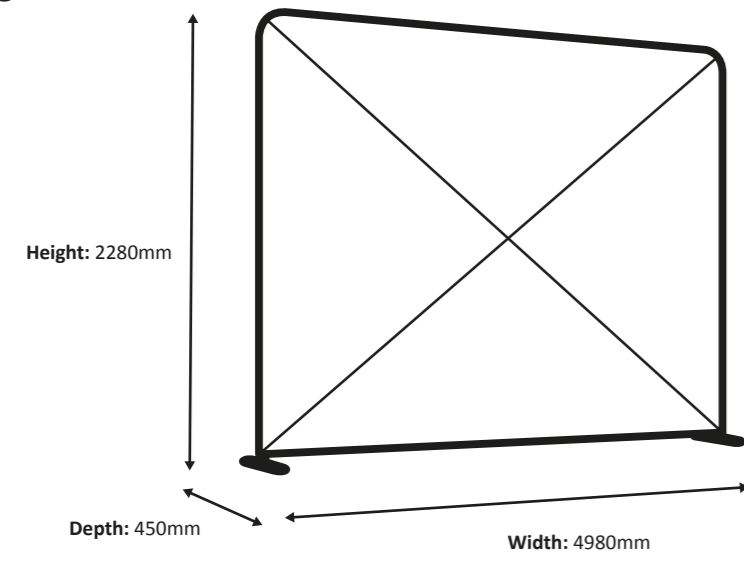

Zip Frame - Straight 300 x 230cm (FZFS-300-230)

Specifications

A. Frame

B. Graphic

Actual size of graphic: 2980 * 2250 mm (W/H)

Scale 1:10

Zip Frame - Straight 400 x 230cm (FZFS-400-230)

Specifications

A. Frame

B. Graphic

Actual size of graphic: 3980 * 2250 mm (W/H)

Zip Frame - Straight 500 x 230cm (FZFS-500-230)

Specifications

A. Frame

B. Graphic

Actual size of graphic: 4980 * 2250 mm (W/H)

4980 mm

2250 mm

Zip Frame - Straight 600 x 230cm (FZFS-600-230)

Specifications

A. Frame

B. Graphic

Actual size of graphic: 5980 * 2250 mm (W/H)

Zip Frame - Straight 100 x 250cm (FZFS-100-250)

Specifications

A. Frame

B. Graphic

Actual size of graphic: 980 * 2450 mm (W/H)

Scale 1:10

Zip Frame - Straight 150 x 250cm (FZFS-150-250)

Specifications

A. Frame