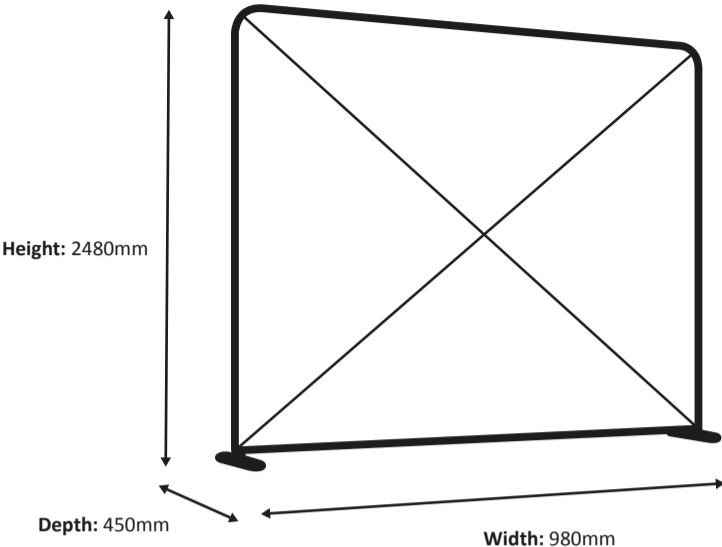

Zip Frame - Straight 300 x 230cm (FZFS-300-230)

Specifications

A. Frame

B. Graphic

Actual size of graphic: 2980 * 2250 mm (W/H)

Scale 1:10

Zip Frame - Straight 400 x 230cm (FZFS-400-230)

Specifications

A. Frame

B. Graphic

Actual size of graphic: 3980 * 2250 mm (W/H)

Zip Frame - Straight 500 x 230cm (FZFS-500-230)

Specifications

A. Frame

B. Graphic

Actual size of graphic: 4980 * 2250 mm (W/H)

4980 mm

2250 mm

Zip Frame - Straight 600 x 230cm (FZFS-600-230)

Specifications

A. Frame

B. Graphic

Actual size of graphic: 5980 * 2250 mm (W/H)

Zip Frame - Straight 100 x 250cm (FZFS-100-250)

Specifications

A. Frame

B. Graphic

Actual size of graphic: 980 * 2450 mm (W/H)

Scale 1:10

Zip Frame - Straight 150 x 250cm (FZFS-150-250)

Specifications

A. Frame