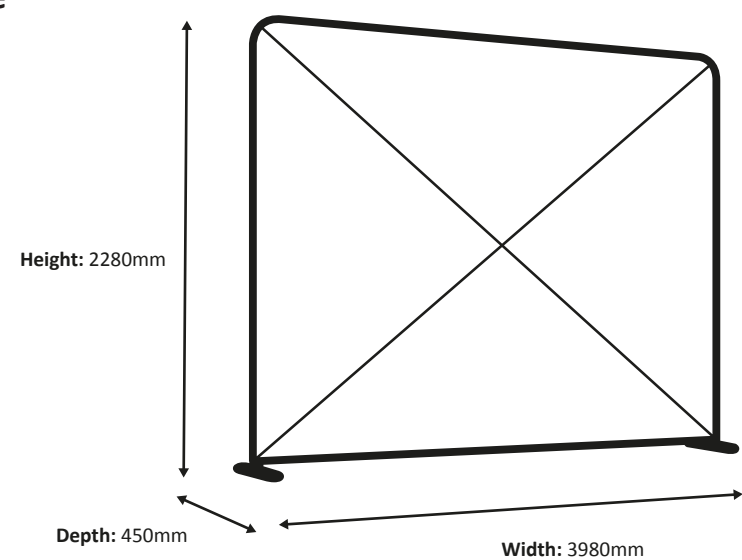

B. Graphic

Actual size of graphic: 1980 * 2250 mm (W/H)

Scale 1:10

Zip Frame - Straight 250 x 230cm (FZFS-250-230)

Specifications

A. Frame

B. Graphic

Actual size of graphic: 2480 * 2250 mm (W/H)

Zip Frame - Straight 300 x 230cm (FZFS-300-230)

Specifications

A. Frame

B. Graphic

Actual size of graphic: 2980 * 2250 mm (W/H)

Scale 1:10

Zip Frame - Straight 400 x 230cm (FZFS-400-230)

Specifications

A. Frame

B. Graphic

Actual size of graphic: 3980 * 2250 mm (W/H)

Zip Frame - Straight 500 x 230cm (FZFS-500-230)

Specifications

A. Frame

B. Graphic

Actual size of graphic: 4980 * 2250 mm (W/H)

4980 mm

2250 mm

Zip Frame - Straight 600 x 230cm (FZFS-600-230)

Specifications

A. Frame

B. Graphic

Actual size of graphic: 5980 * 2250 mm (W/H)

Zip Frame - Straight 100 x 250cm (FZFS-100-250)