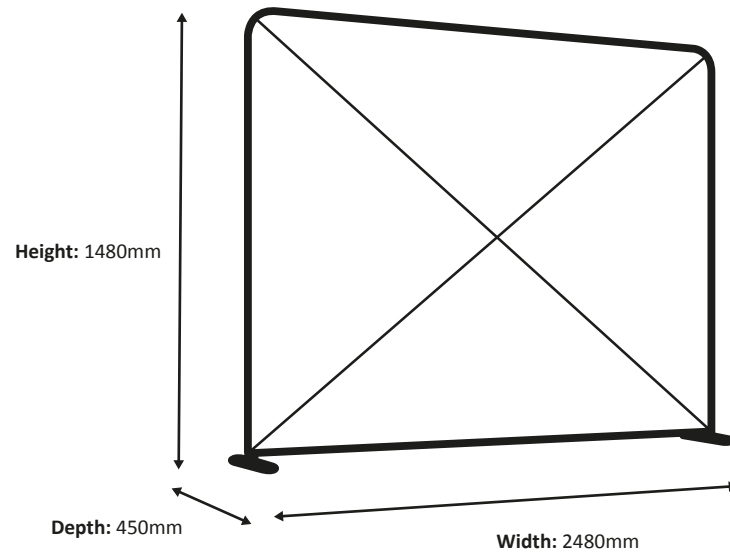

Actual size of graphic: 5980 * 950 mm (W/H)

Scale 1:10

Zip Frame - Straight 100 x 150cm (FZFS-100-150)

Specifications

A. Frame

B. Graphic

Actual size of graphic: 980 * 1450 mm (W/H)

Scale 1:10

Zip Frame - Straight 150 x 150cm (FZFS-150-150)

Specifications

A. Frame

B. Graphic

Actual size of graphic: 1480 * 1450 mm (W/H)

Scale 1:10

Zip Frame - Straight 200 x 150cm (FZFS-200-150)

Specifications

A. Frame

B. Graphic

Actual size of graphic:

1980 * 1450 mm (W/H)

Scale 1:10

Zip Frame - Straight 250x 150cm (FZFS-250-150)

Specifications

A. Frame

B. Graphic

Actual size of graphic: 2480 * 1450 mm (W/H)

2480 mm

Zip Frame - Straight 300 x 150cm (FZFS-300-150)

Specifications

A. Frame

B. Graphic

Actual size of graphic: 2980 * 1450 mm (W/H)