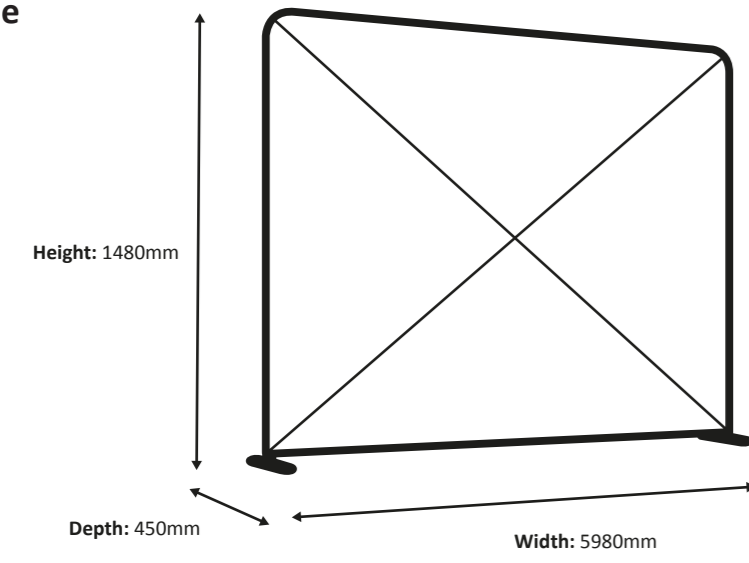

B. Graphic

Actual size of graphic: 2480 * 1450 mm (W/H)

2480 mm

Zip Frame - Straight 300 x 150cm (FZFS-300-150)

Specifications

A. Frame

B. Graphic

Actual size of graphic: 2980 * 1450 mm (W/H)

Scale 1:10

Zip Frame - Straight 400 x 150cm (FZFS-400-150)

Specifications

A. Frame

B. Graphic

Actual size of graphic: 3980 * 1450 mm (W/H)

Scale 1:10

Zip Frame - Straight 500 x 150cm (FZFS-500-150)

Specifications

A. Frame

B. Graphic

Actual size of graphic: 4980 * 1450 mm (W/H)

Zip Frame - Straight 600 x 150cm (FZFS-600-150)

Specifications

A. Frame

B. Graphic

Actual size of graphic: 5980 * 1450 mm (W/H)

Scale 1:10

Zip Frame - Straight 100 x 230cm (FZFS-100-230)

Specifications

A. Frame

B. Graphic

Actual size of graphic: 980 * 2250 mm (W/H)

Scale 1:10