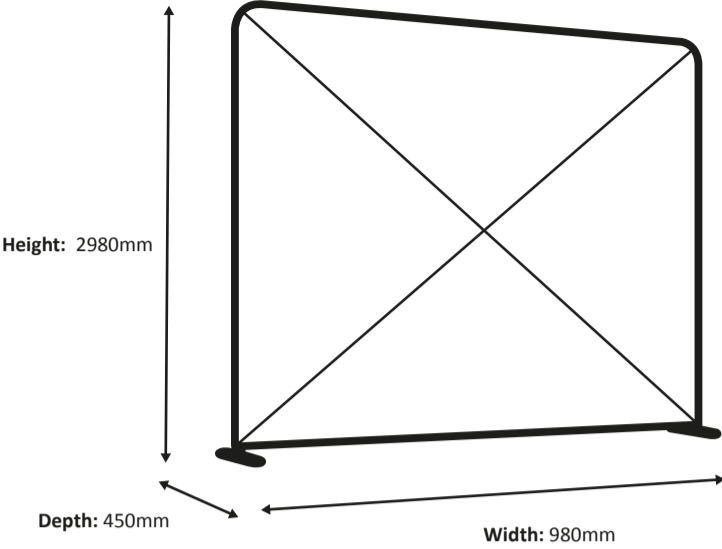

Specifications

A. Frame

B. Graphic

Actual size of graphic: 980 * 2450 mm (W/H)

Scale 1:10

Zip Frame - Straight 150 x 250cm (FZFS-150-250)

Specifications

A. Frame

B. Graphic

Actual size of graphic: 1480 * 2450 mm (W/H)

Scale 1:10

Zip Frame - Straight 200 x 250cm (FZFS-200-250)

Specifications

A. Frame

B. Graphic

Actual size of graphic:

1980 * 2450 mm (W/H)

Scale 1:10

Zip Frame - Straight 100 x 300cm (FZFS-100-300)

Specifications

A. Frame

B. Graphic

Actual size of graphic: 980 * 2950 mm (W/H)

Scale 1:10

Zip Frame - Straight 150 x 300cm (FZFS-150-300)

Specifications

A. Frame

B. Graphic

Actual size of graphic: 1480 * 2950 mm (W/H)

Zip Frame - Straight 200 x 300cm (FZFS-200-300)

Specifications

A. Frame