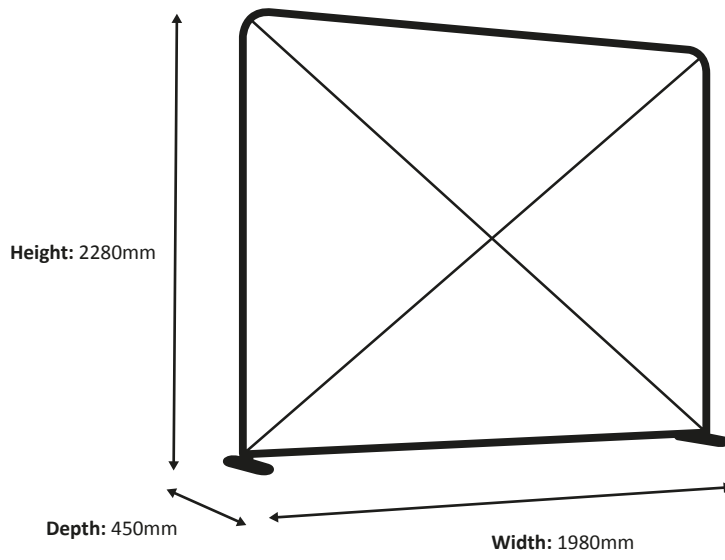

Specifications

A. Frame

B. Graphic

Actual size of graphic: 4980 * 1450 mm (W/H)

Zip Frame - Straight 600 x 150cm (FZFS-600-150)

Specifications

A. Frame

B. Graphic

Actual size of graphic: 5980 * 1450 mm (W/H)

Scale 1:10

Zip Frame - Straight 100 x 230cm (FZFS-100-230)

Specifications

A. Frame

B. Graphic

Actual size of graphic: 980 * 2250 mm (W/H)

Scale 1:10

Zip Frame - Straight 150 x 230cm (FZFS-150-230)

Specifications

A. Frame

B. Graphic

Actual size of graphic: 1480 * 2250 mm (W/H)

Zip Frame - Straight 200 x 230cm (FZFS-200-230)

Specifications

A. Frame

B. Graphic

Actual size of graphic: 1980 * 2250 mm (W/H)

Scale 1:10

Zip Frame - Straight 250 x 230cm (FZFS-250-230)

Specifications

A. Frame

B. Graphic

Actual size of graphic: 2480 * 2250 mm (W/H)