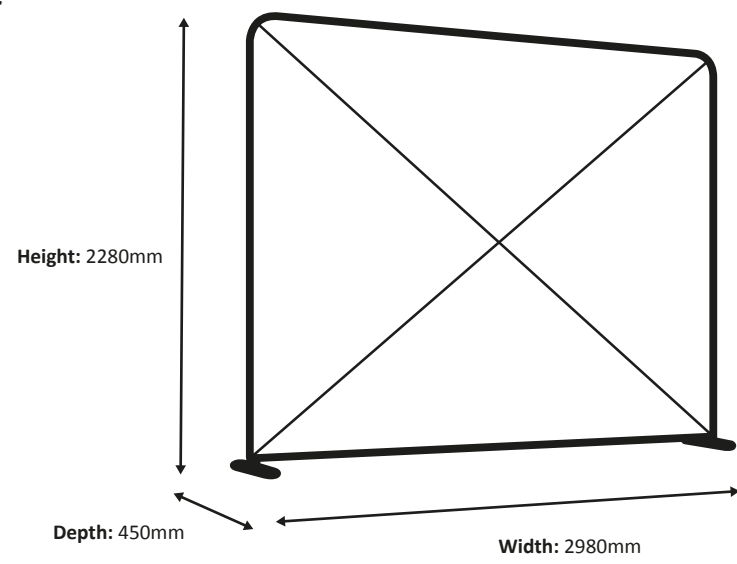

Zip Frame - Straight 150 x 230cm (FZFS-150-230)

Specifications

A. Frame

B. Graphic

Actual size of graphic: 1480 * 2250 mm (W/H)

Zip Frame - Straight 200 x 230cm (FZFS-200-230)

Specifications

A. Frame

B. Graphic

Actual size of graphic: 1980 * 2250 mm (W/H)

Scale 1:10

Zip Frame - Straight 250 x 230cm (FZFS-250-230)

Specifications

A. Frame

B. Graphic

Actual size of graphic: 2480 * 2250 mm (W/H)

Zip Frame - Straight 300 x 230cm (FZFS-300-230)

Specifications

A. Frame

B. Graphic

Actual size of graphic: 2980 * 2250 mm (W/H)

Scale 1:10

Zip Frame - Straight 400 x 230cm (FZFS-400-230)

Specifications

A. Frame

B. Graphic

Actual size of graphic: 3980 * 2250 mm (W/H)

Zip Frame - Straight 500 x 230cm (FZFS-500-230)

Specifications

A. Frame

B. Graphic

Actual size of graphic: 4980 * 2250 mm (W/H)