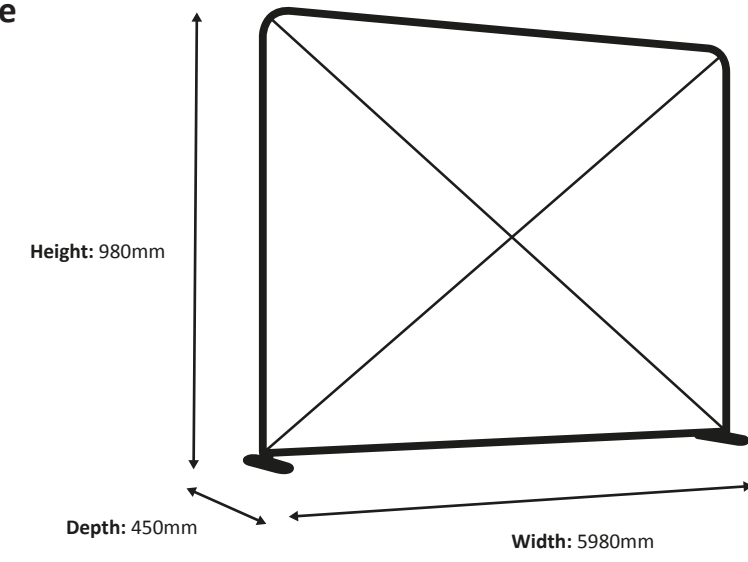

A. Frame

B. Graphic

Actual size of graphic: 3980 * 950 mm (W/H)

3980 mm

Scale 1:10

Zip-Frame - Straight 500 x 100cm (FZFS-500-100)

Specifications

A. Frame

B. Graphic

Actual size of graphic:

4980 * 950 mm (W/H)

Scale 1:10

Zip-Frame - Straight 600 x 100cm (FZFS-600-100)

Graphical specifications

A. Frame

B. Graphic

Actual size of graphic: 5980 * 950 mm (W/H)

Scale 1:10

Zip Frame - Straight 100 x 150cm (FZFS-100-150)

Specifications

A. Frame

B. Graphic

Actual size of graphic: 980 * 1450 mm (W/H)

Scale 1:10

Zip Frame - Straight 150 x 150cm (FZFS-150-150)

Specifications

A. Frame

B. Graphic

Actual size of graphic: 1480 * 1450 mm (W/H)

Scale 1:10

Zip Frame - Straight 200 x 150cm (FZFS-200-150)

Specifications