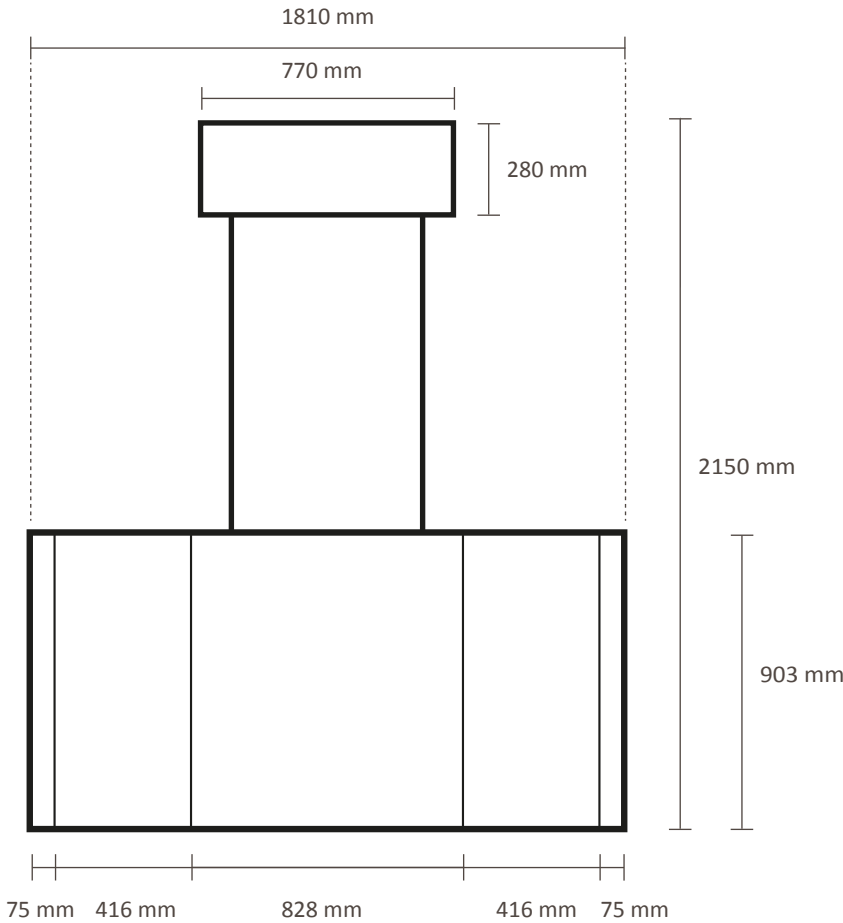

Desk Promo (DDPROMO)

Graphical specifications

Actual size of visual: 770 * 280 mm (W/H)

Actual size of visual: 1810 * 903 mm (W/H)