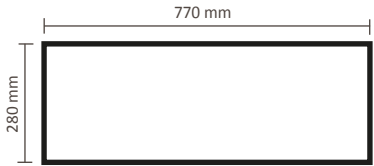

Desk Promo (DDPROMO)

Graphical specifications

Actual size of visual: 770 * 280 mm (W/H)

Actual size of visual: 1810 * 903 mm (W/H)