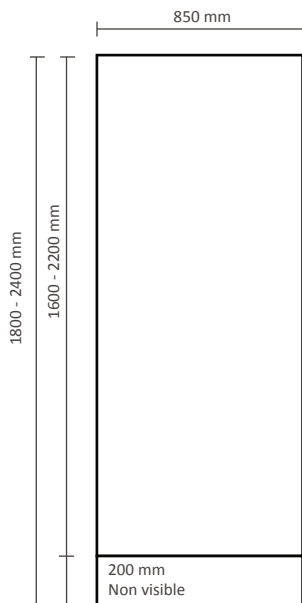

Roll-Banner Prismo

Specifications graphiques

85x160-220cm (DRU-P085)

100x160-220cm (DRU-P100)

120x160-220cm (DRU-P120)

150x160-220cm (DRU-P150)