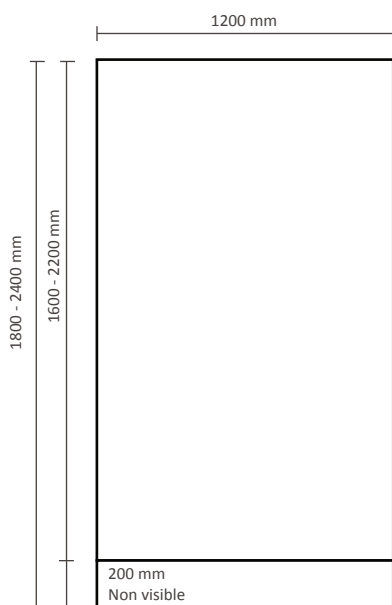

Roll-Banner Prismo

Specifications graphiques

85x160-220cm (DRU-P085)

100x160-220cm (DRU-P100)

120x160-220cm (DRU-P120)

150x160-220cm (DRU-P150)