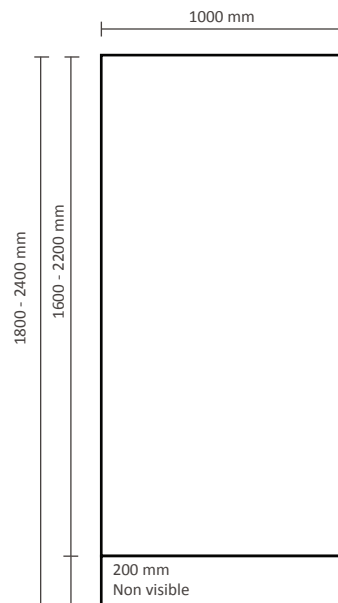

Roll-Banner Prismo

Specifications graphiques

85x160-220cm (DRU-P085)

100x160-220cm (DRU-P100)

120x160-220cm (DRU-P120)

150x160-220cm (DRU-P150)