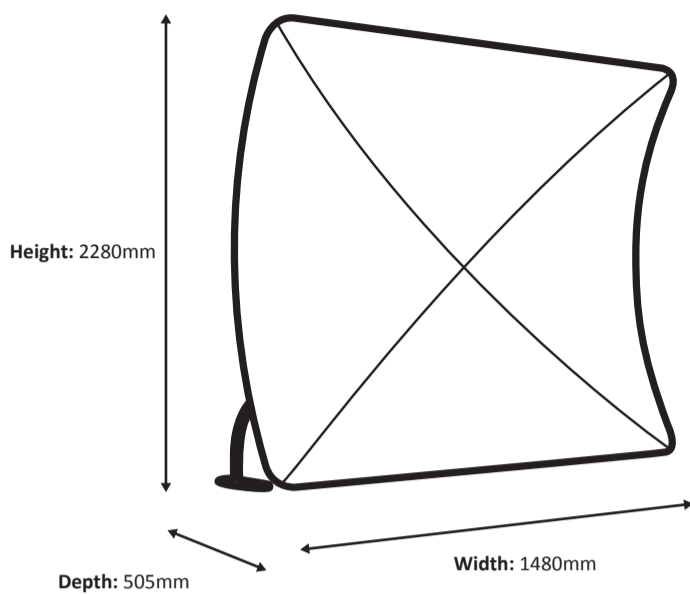

### Graphic

Actual size of graphic: 980 \* 2400 mm (W/H)

Scale 1:10

### Graphic

Actual size of graphic: 1480 \* 2400 mm (W/H)

### Graphic

Actual size of graphic: 1980 \* 2400 mm (W/H)

### Graphic

Actual size of graphic: 2480 \* 2400 mm (W/H)