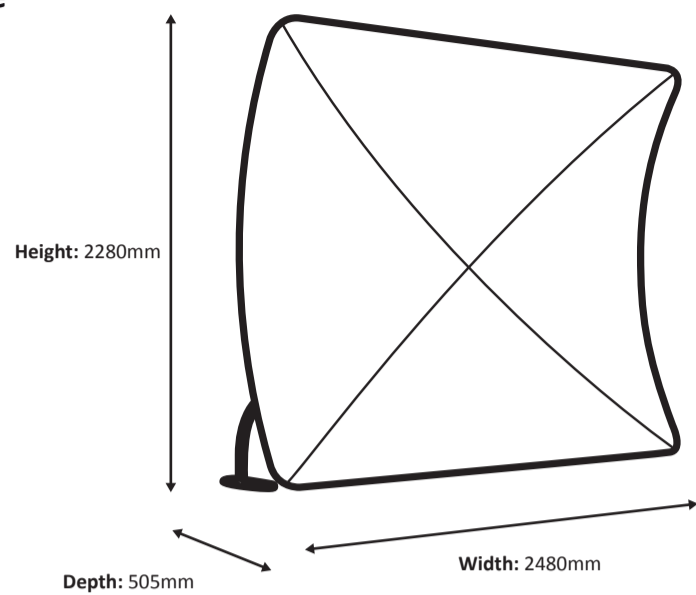

### Graphic

Actual size of graphic: 980 \* 2400 mm (W/H)

Scale 1:10

### Graphic

Actual size of graphic: 1480 \* 2400 mm (W/H)

### Graphic

Actual size of graphic: 1980 \* 2400 mm (W/H)

### Graphic

Actual size of graphic: 2480 \* 2400 mm (W/H)