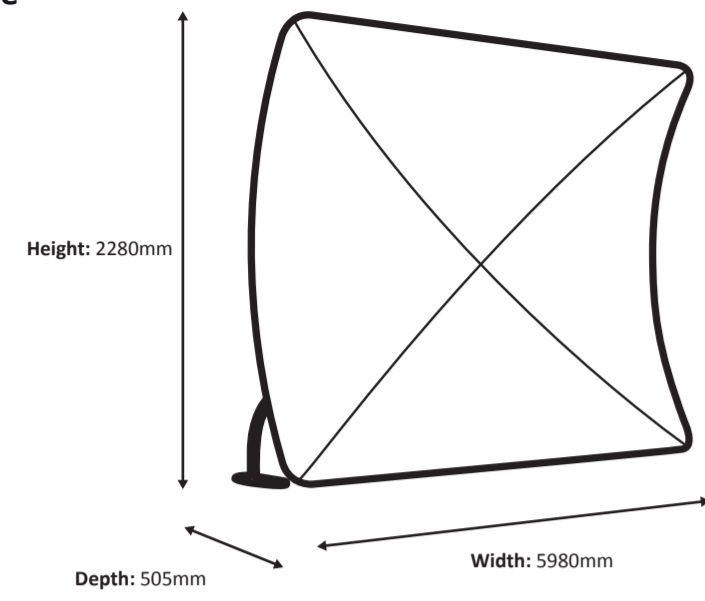

### Graphic

Actual size of graphic: 2980 \* 2400 mm (W/H)

### Graphic

Actual size of graphic: 3980 \* 2400 mm (W/H)

### Graphic

Actual size of graphic: 4980 \* 2400 mm (W/H)

### Graphic

Actual size of graphic: 5980 \* 2400 mm (W/H)