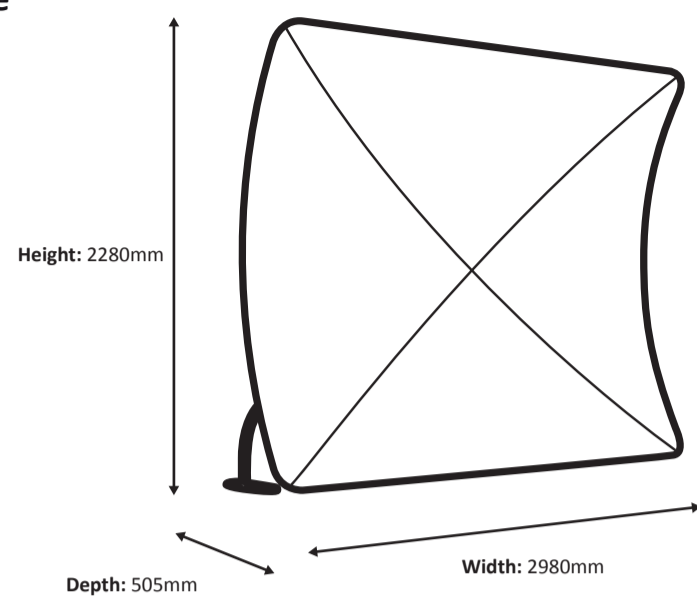

### Graphic

Actual size of graphic: 980 \* 2400 mm (W/H)

Scale 1:10

### Graphic

Actual size of graphic: 1980 \* 2400 mm (W/H)

### Graphic

Actual size of graphic: 2480 \* 2400 mm (W/H)

### Graphic

Actual size of graphic: 2980 \* 2400 mm (W/H)