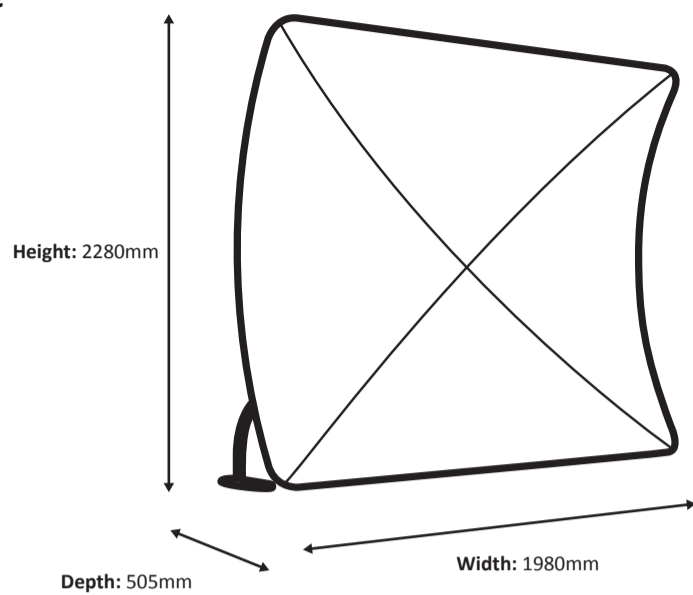

### Graphic

Actual size of graphic: 980 \* 2400 mm (W/H)

Scale 1:10

### Graphic

Actual size of graphic: 1480 \* 2400 mm (W/H)

### Graphic

Actual size of graphic: 1980 \* 2400 mm (W/H)

### Graphic

Actual size of graphic: 2480 \* 2400 mm (W/H)